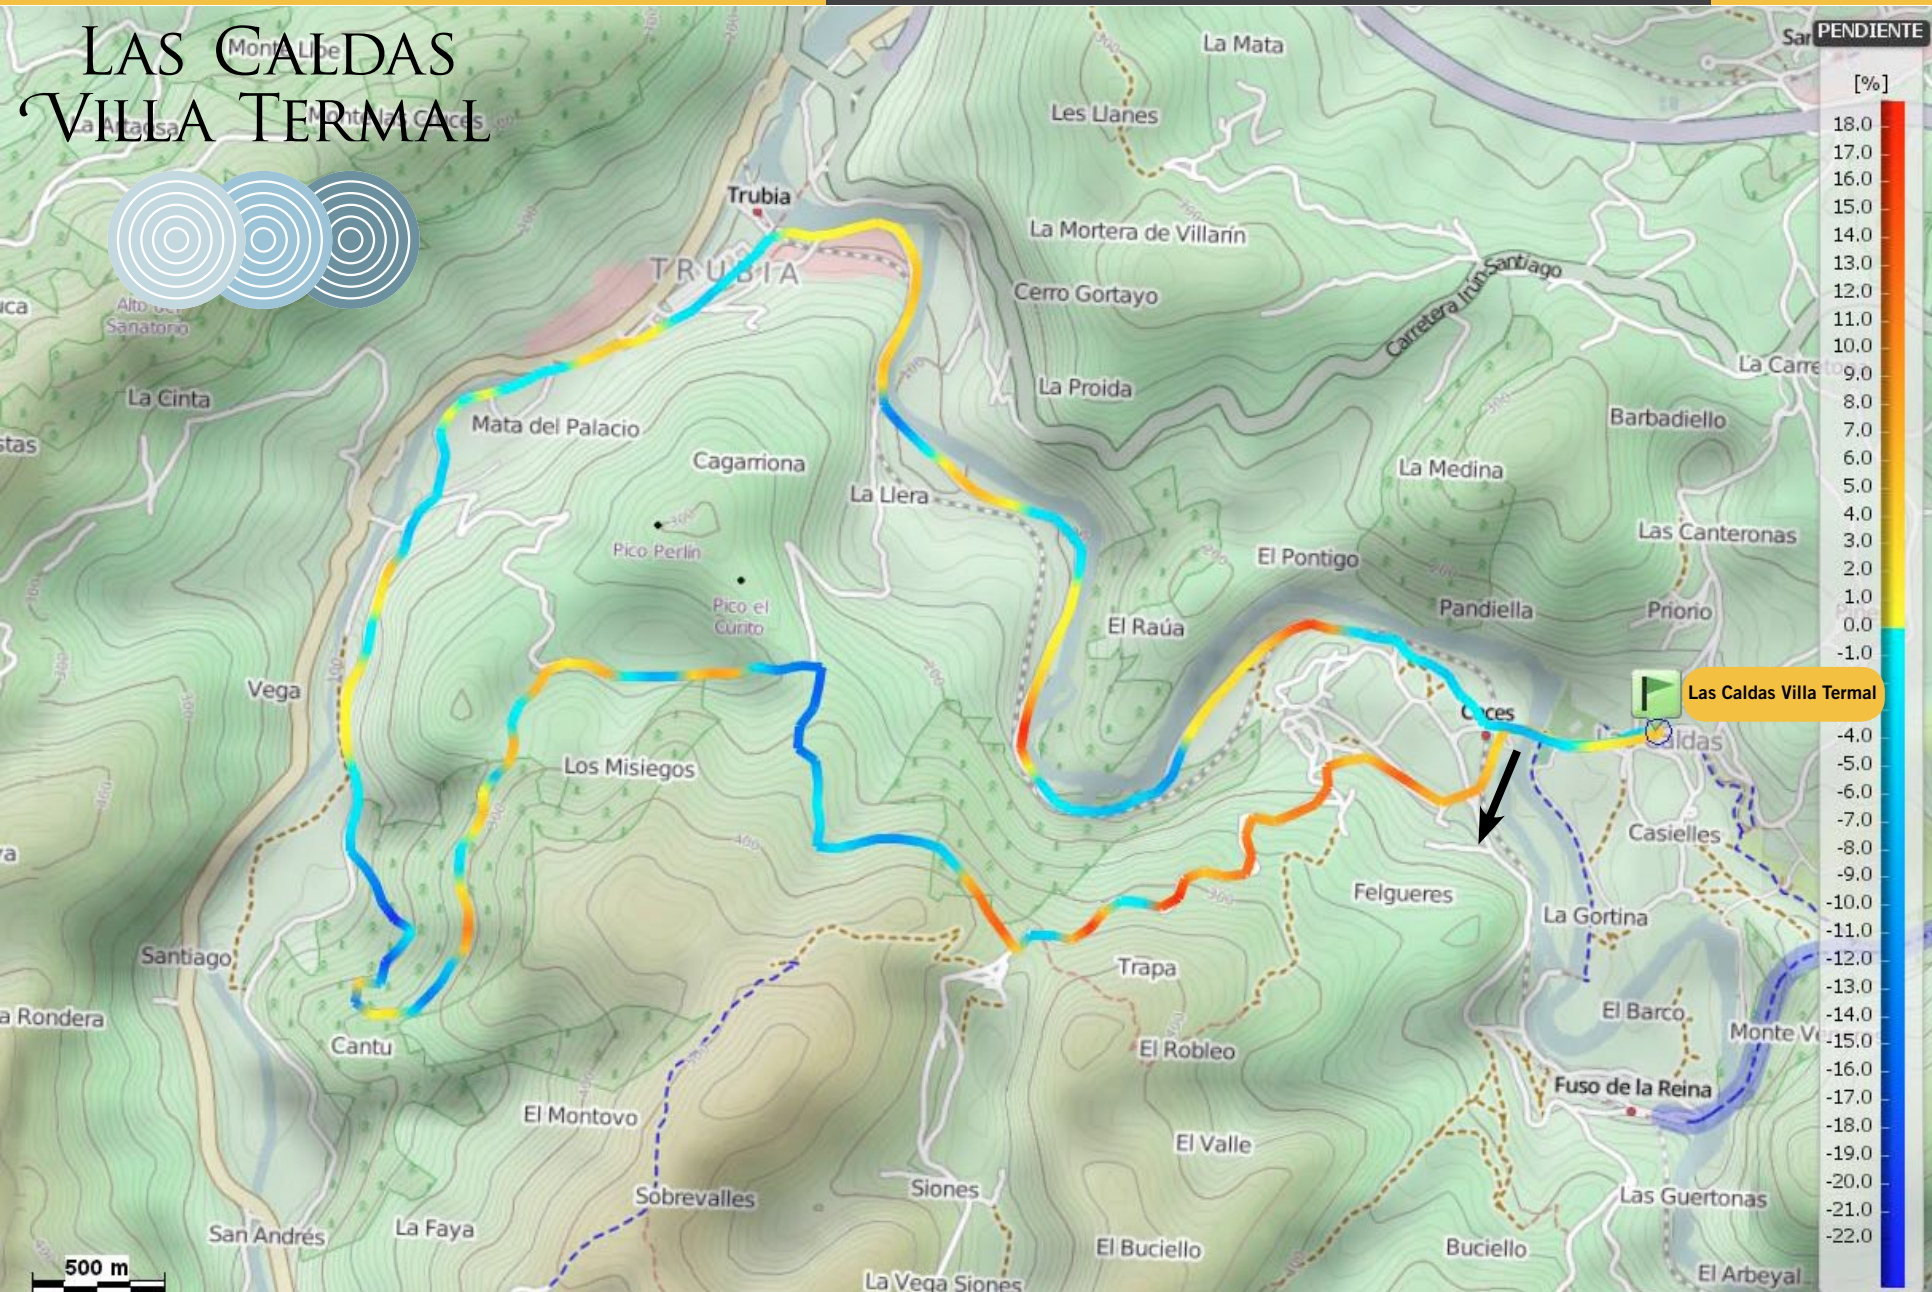

## RUTA BTT 6 (Dificultad 88)

Distancia: 18,94 km

Desnivel: 576 m

Cota máxima: 389 m

# MONTAÑA-BTT

## LAS CALDAS VILLA TERMAL

PENDIENTE

[%]

PERFIL

Las Caldas Villa Termal

390m-

125m-